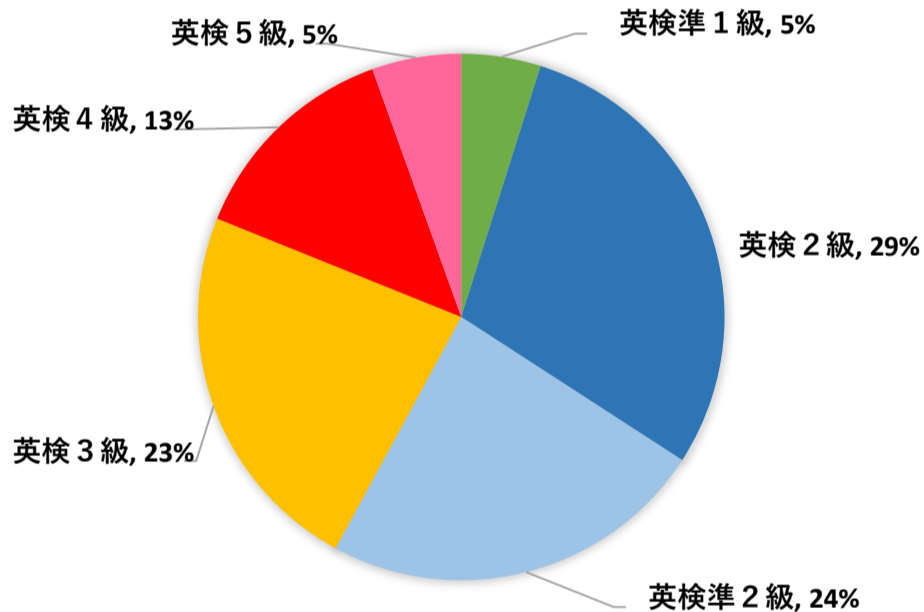

英検ならイノウエ・ランゲージ・スタディーズ！ その理由は・・・

ILS平均 英検取得時期（過去5年）

英語のことなら何でもお任せ！！

ILS（イノウエ・ランゲージ・スタディーズ）では、学校の予習・復習や高校・大学入試対策だけでなく、英検、TOEIC、IELTS、TOEFL等各種英語資格試験対策を行っています。

小学生・中学生・高校生・大学生においては、特に英検取得に力を入れて指導いたしております。

ここが違う！ 右のグラフをチェック

スクール生英検合格者における、合格平均時期（過去5年）です。平均的に、小学5年生の1学期に5級に合格され、順次級を上げられ、高校1年生の3学期に準1級を合格されていることを表します。もちろん平均ですので、この通りに皆様全員が進められるという訳ではありません。しかし、英検に挑戦されるほとんどの生徒様は、ご自身の目標の級に到達されています。ILSでは中学卒業までに英検2級取得を、高校2年生までに英検準1級取得を目指しています。

	高校	3年	3学期
			2学期
			1学期
		2年	3学期
			2学期
			1学期
準1級	中学校	1年	3学期
			2学期
			1学期
		3年	3学期
2級			2学期
			1学期
準2級	小学校	2年	3学期
			2学期
			1学期
		1年	3学期
3級			2学期
			1学期
4級	小学校	6年	3学期
			2学期
			1学期
		5年	3学期
5級			2学期
			1学期
	4年	3学期	
		2学期	
		1学期	

英検合格者 平均学年と割合(過去5年)

ここが違う！ 左の円グラフをチェック

過去5年間、スクール生における各級の合格者内訳です。4級から小学生の受験が増え、3級、準2級、2級と割合が大きくなっていきます。これは、**中学英語の定着を図るため**3級を受験する中学生が多く、さらに**高校受験に有利に挑むため**準2級や2級を取得される中学生が多いからです。また、**大学受験勉強の基礎**として2級を取得される高校生も多いです。

準1級に関しては、難易度が格段と上がります。しかし準1級を取得していれば、大学入試の英語科目が免除されたり、加点されたりと**優遇措置**を多く受けられます。近年では私立だけでなく、有名国立でも優遇措置が適用されるようになっています。ILSでは、**毎年多数の準1級合格者を輩出**しております。面接対策もお任せください！**準1級1次合格者のほぼ全員が、2次試験に合格**されています！

～英検に強い理由～

なぜ、イノウエ・ランゲージ・スタディーズでは、高い英検合格率が可能なのか・・・

答えは、**日英バイリンガルのプロ講師陣**にあります。講師は全員、英検1級、準1級、TOEIC900点以上、IELTS7.5以上いずれかの英語力を持っており、海外留学経験も豊富です。プロ講師陣による1対1、完全プライベートレッスンにより**驚異の合格率**を成し遂げているのです！

私どもは、あまり広告宣伝をしていません。しかしこの度、夏休みに**本気で**英語力アップを目指す生徒様、夏休みに**本気で**英検対策を行いたい生徒様のために、**下記の特典**をご用意いたしました！

まずは無料体験レッスン(30分)+
無料学習カウンセリングをご予約ください！

今だけ特典！！

～本気の夏へ2021～ 8月31日まで！

定員5名！到達次第終了！
お急ぎください！

夏休み集中特訓レッスン

- ○4回コース（55分/1レッスン）小中学生：通常¥17,600⇒**¥13,200**   高校生：通常¥22,000⇒**¥17,600**
- ○6回コース（55分/1レッスン）小中学生：通常¥26,400⇒**¥19,800**   高校生：通常¥33,000⇒**¥26,400**
- ○8回コース（55分/1レッスン）小中学生：通常¥35,200⇒**¥26,400**   高校生：通常¥44,000⇒**¥35,200**

※コース終了後継続される場合、入会金（¥11,000）無料！